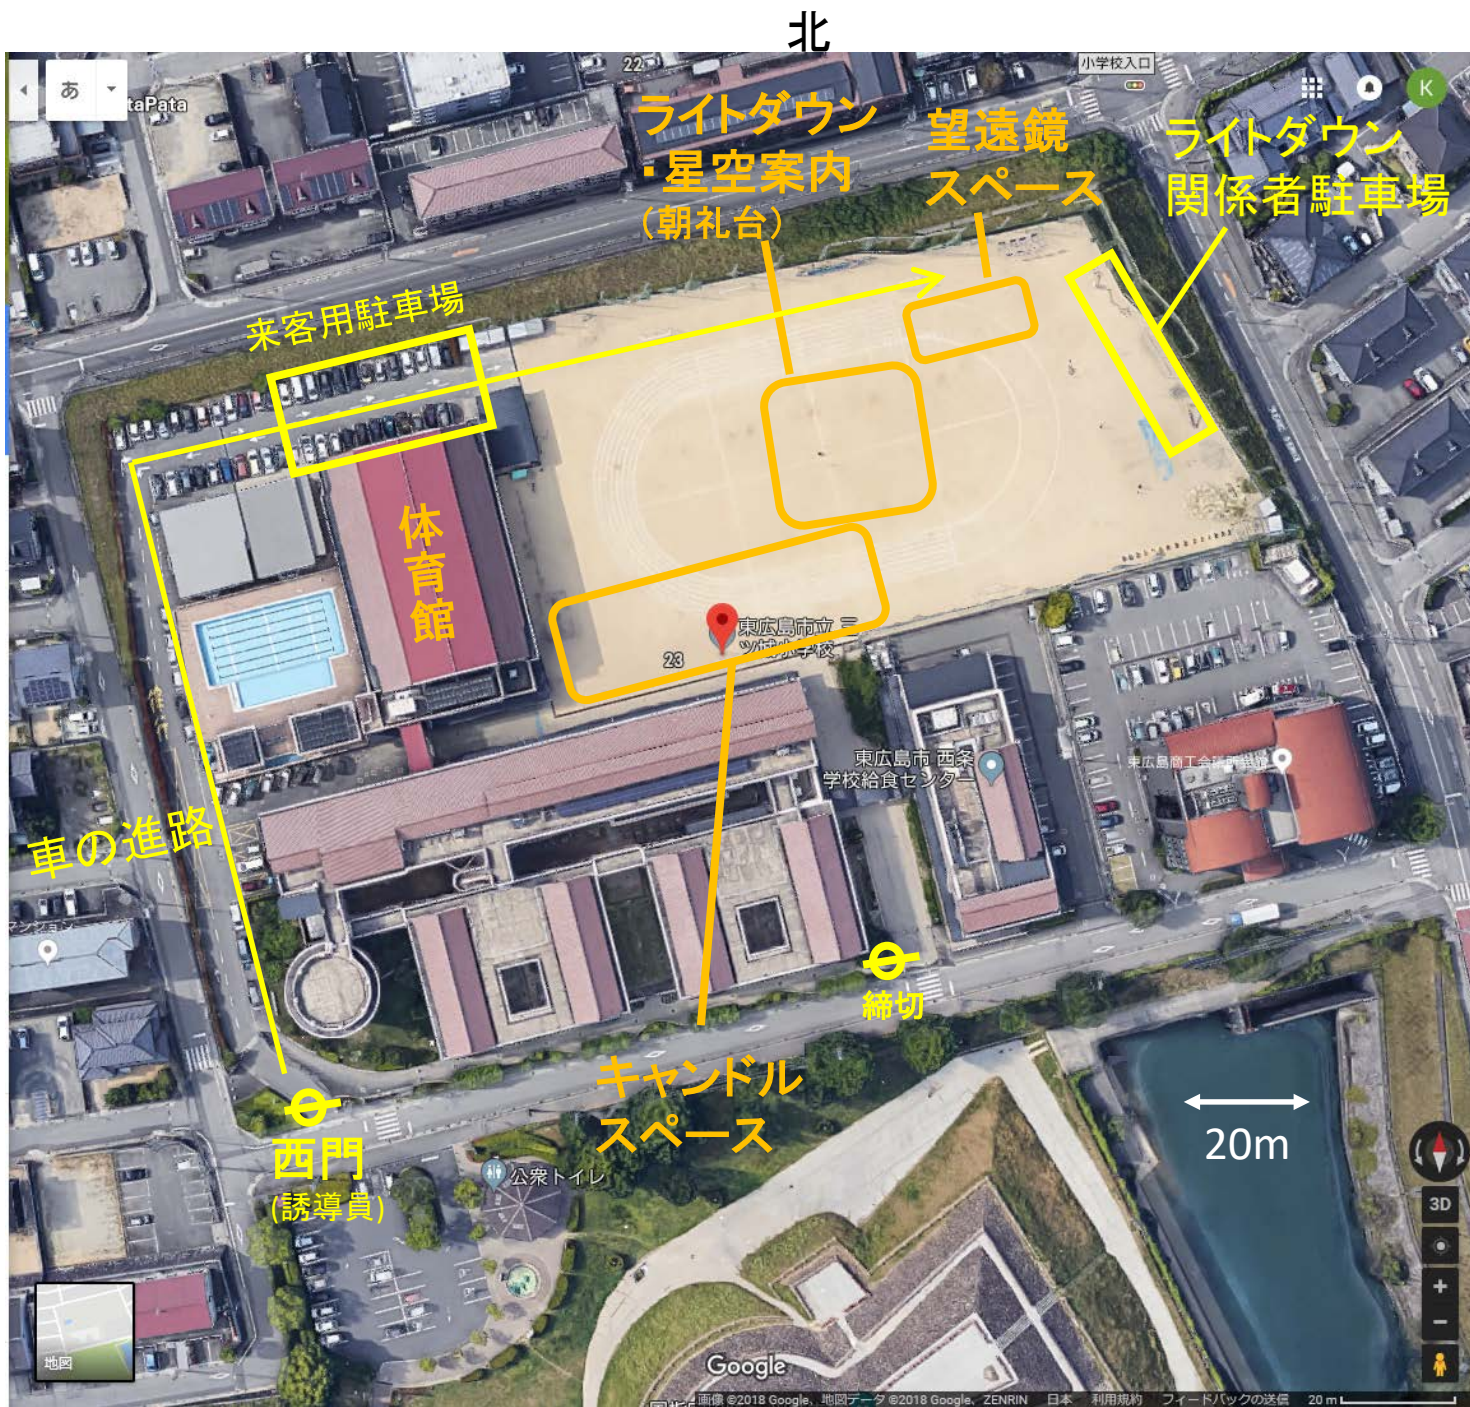

西

ライトダウン関係者は、校庭の東端のスペースに停めてください。(小学校側と協議済み)

通常の駐車場は、来客用に空けておきましょう。